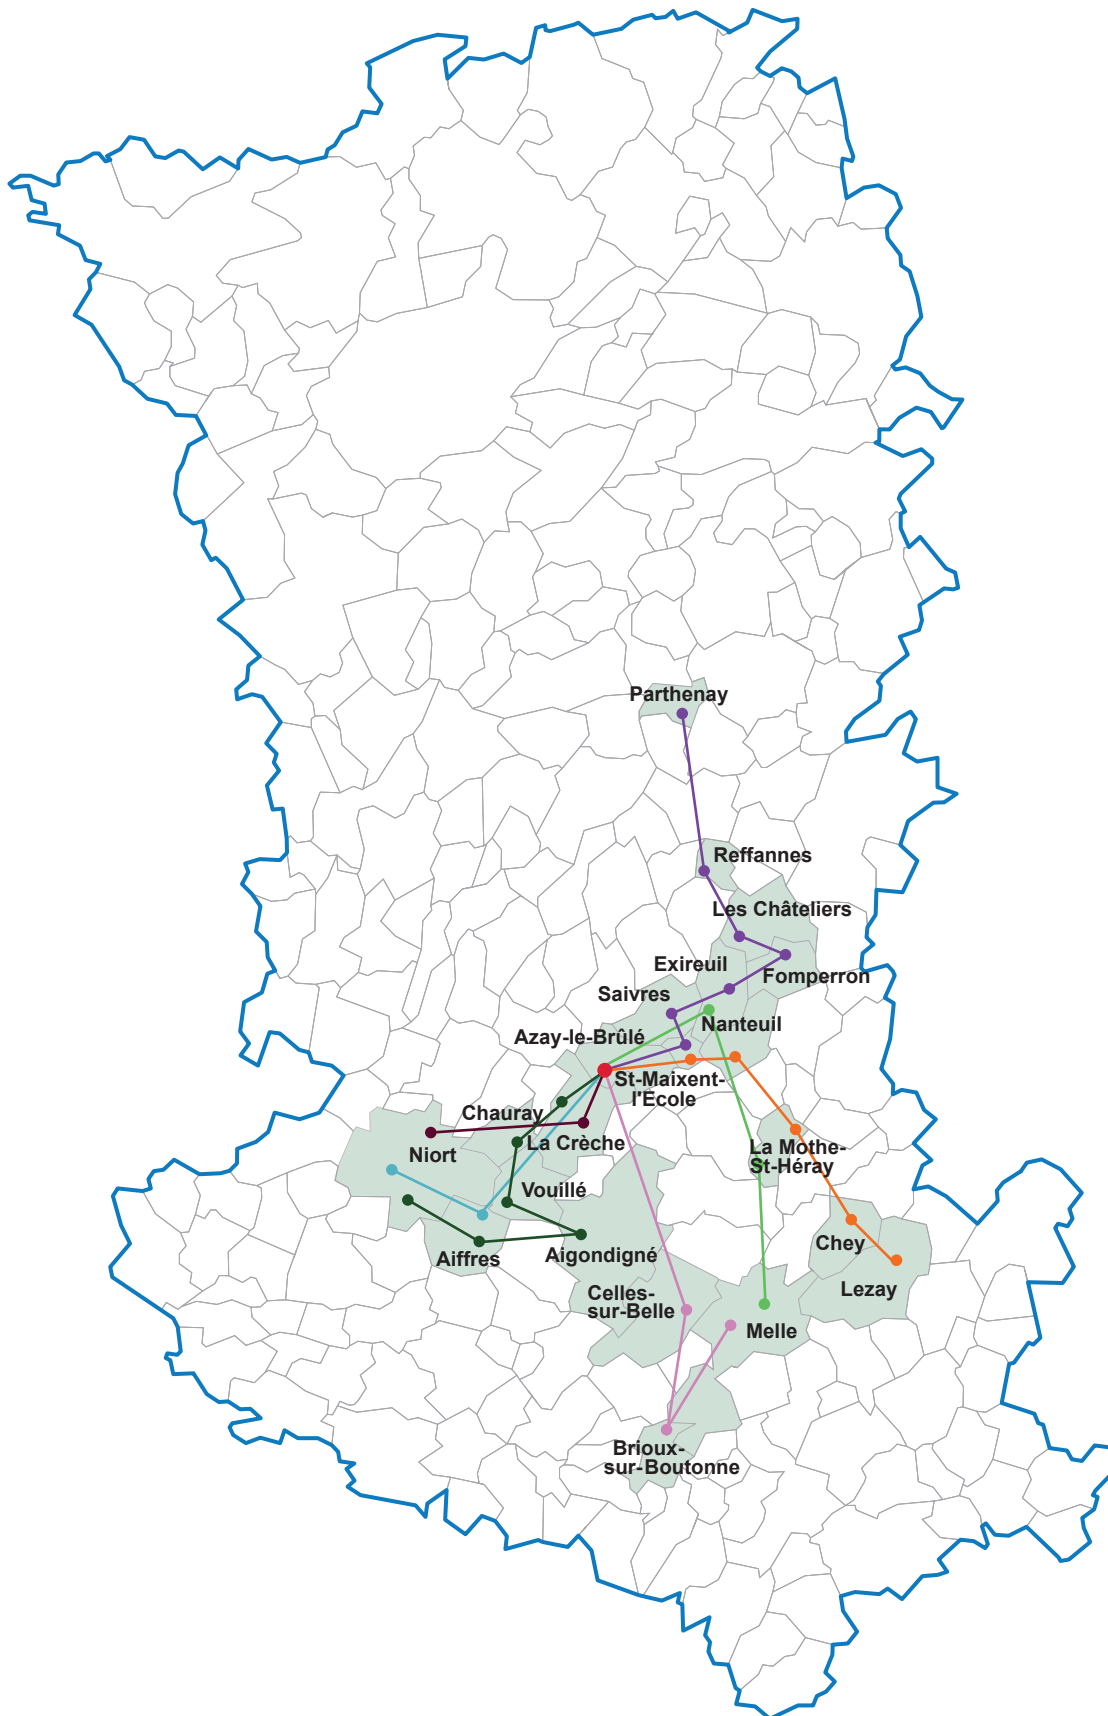

# CIRCUITS SEMAINE (MATIN ET SOIR)

**Circuit Aiffres :** Niort - Aiffres - Aigondigné - Vouillé - Chauray (2 arrêts) - La Crèche (3 arrêts)

**Circuit Brioux :** Melle - Brioux sur Boutonne - Celles sur Belle

**Circuit Lezay :** Lezay - Chey - La Mothe St Heray (2 arrêts) - Nanteuil - St Maixent l'École (3 arrêts)

**Circuit Niort :** Niort (7 arrêts) - La Crèche

**Circuit Parthenay :** Parthenay (2 arrêts) - Reffannes - Les Chateliers - Fomperron - Exireuil (3 arrêts) - Saivres  
+ St Maixent l'École (seulement le soir)

**Circuit Petit Melle (seulement le soir) :** Exireuil - La Mothe St Heray - Melle

**Circuit Petit Niort (seulement le soir) :** Aiffres - Niort (3 arrêts)