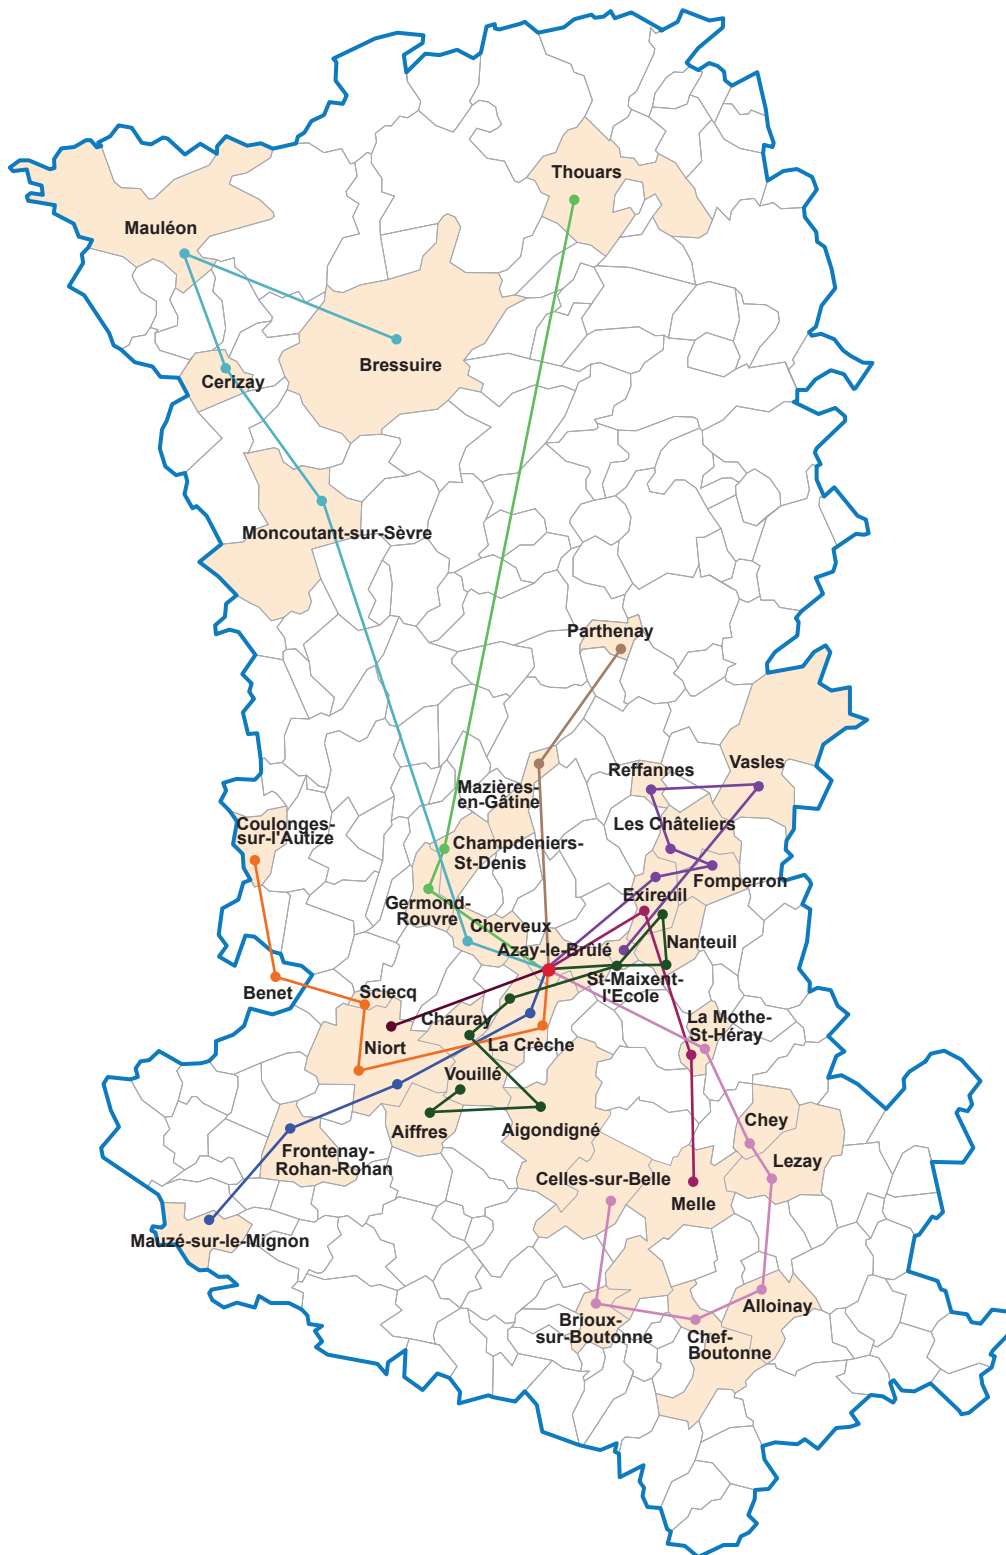

CIRCUITS LUNDI MATIN

Circuit Aiffres : Vouillé, Aiffres, Aigondigné, Chauray (2 arrêts), La Crèche, St Maixent L'Ecole (2 arrêts), Nanteuil, Exireuil (2 arrêts), St Maixent l'Ecole

Circuit Benet : Conlonges sur l'Autize, Benet, Sciecq, Niort (4 arrêts), La Crèche (2 arrêts)

Circuit Bressuire : Bressuire, Mauléon, Cerizay, Moncutant, Cherveux

Circuit Chef Boutonne : Celles sur Belle (2 arrêts), Brioux sur Boutonne, Chef Boutonne, Alloinay, Lezay, Chey, La Mothe St Heray (2 arrêts)

Circuit Mauzé : Mauzé, Fontenay Rohan-Rohan, Niort (4 arrêts), La Crèche

Circuit Parthenay : Parthenay, Mazieres en Gatine

Circuit Petit Melle : Melle, La Mothe St Heray, Exireuil

Circuit Petit Niort : Niort (3 arrêts)

Circuit Thouars : Thouars, Champdeniers St Denis, Germond-Rouvre

Circuit Vasles : St Maixent l'Ecole, Vasles, Reffannes, Les Chateliers, Fomperron, Exireuil (2 arrêts)