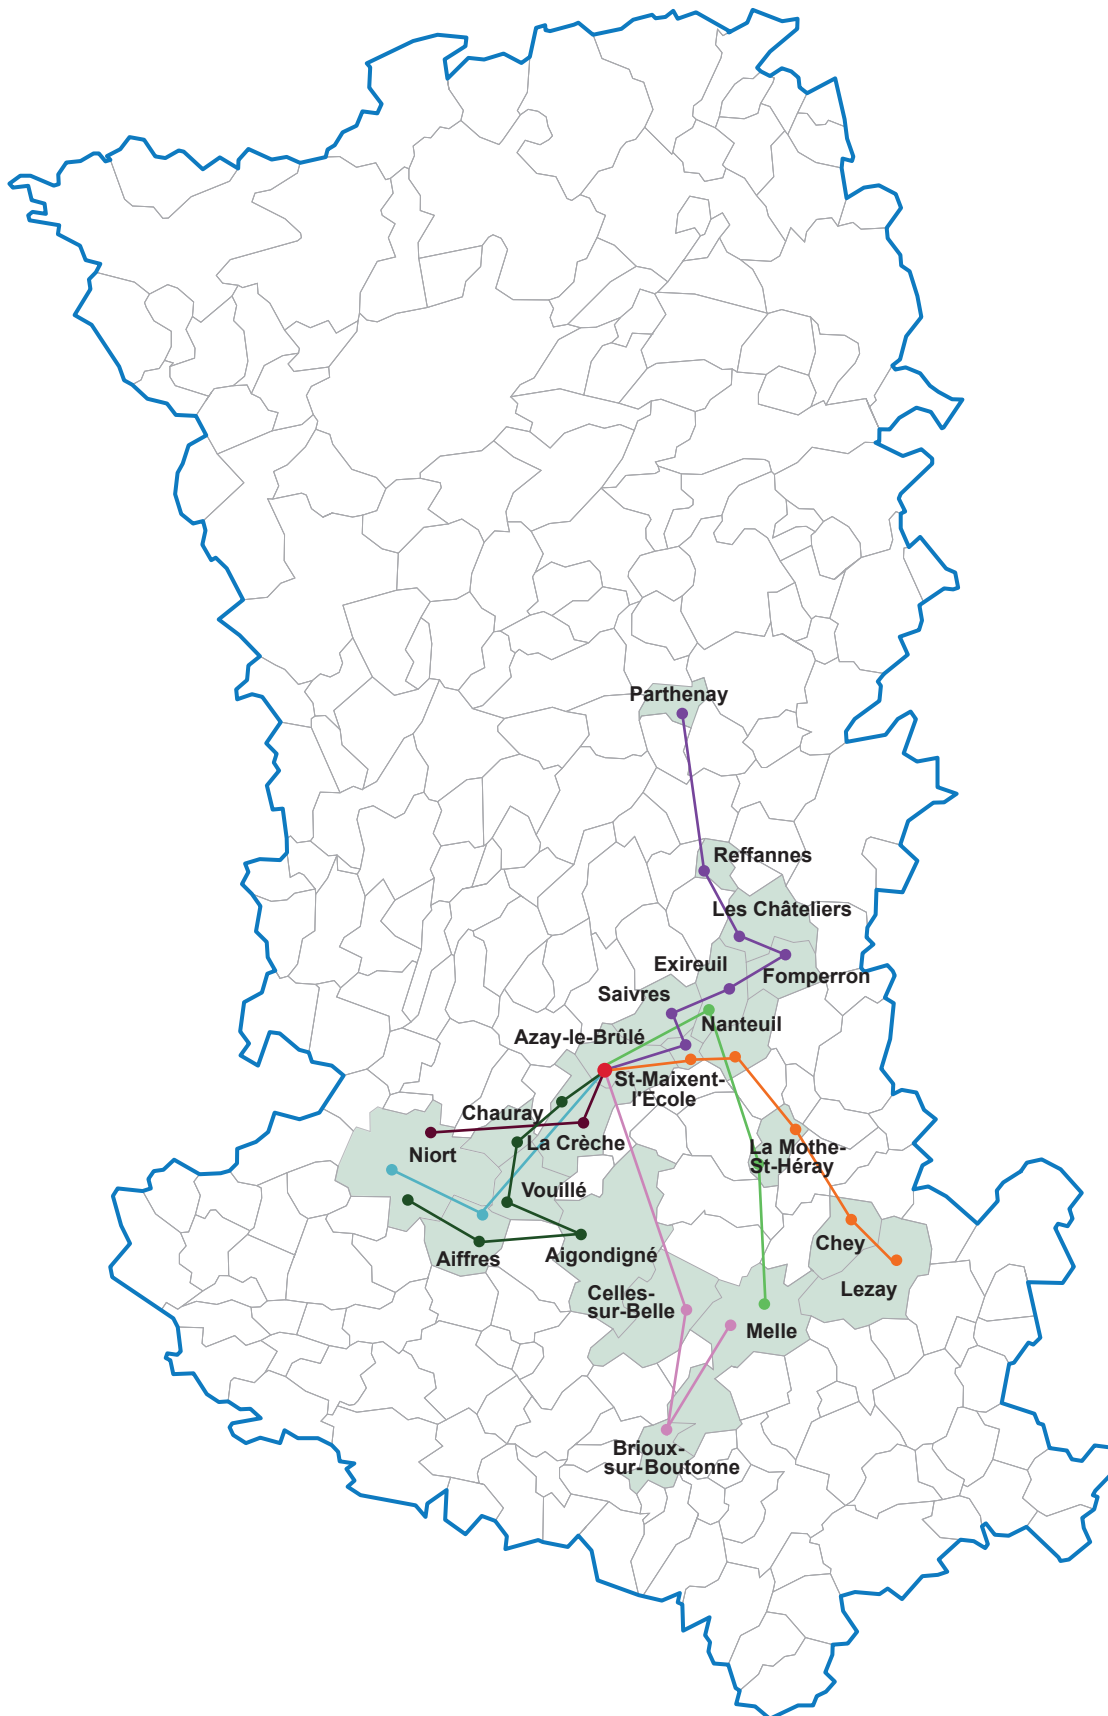

# CIRCUITS SEMAINE (MATIN ET SOIR)

**Circuit Aiffres :** Niort - Aiffres - Aigondigné - Vouillé - Chauray (2 arrêts) - La Crèche (3 arrêts)

**Circuit Brioux :** Melle - Brioux sur Boutonne - Celles sur Belle

**Circuit Lezay :** Lezay - Chey - La Mothe St Heray (2 arrêts) - Nanteuil - St Maixent l'Ecole (3 arrêts)

**Circuit Niort :** Niort (7 arrêts) - La Crèche

**Circuit Parthenay :** Parthenay (2 arrêts) - Reffannes - Les Chateliers - Fomperron - Exireuil (3 arrêts) - Saivres  
+ St Maixent l'Ecole (seulement le soir)

**Circuit Petit Melle (seulement le soir) :** Exireuil - La Mothe St Heray - Melle

**Circuit Petit Niort (seulement le soir) :** Aiffres - Niort (3 arrêts)