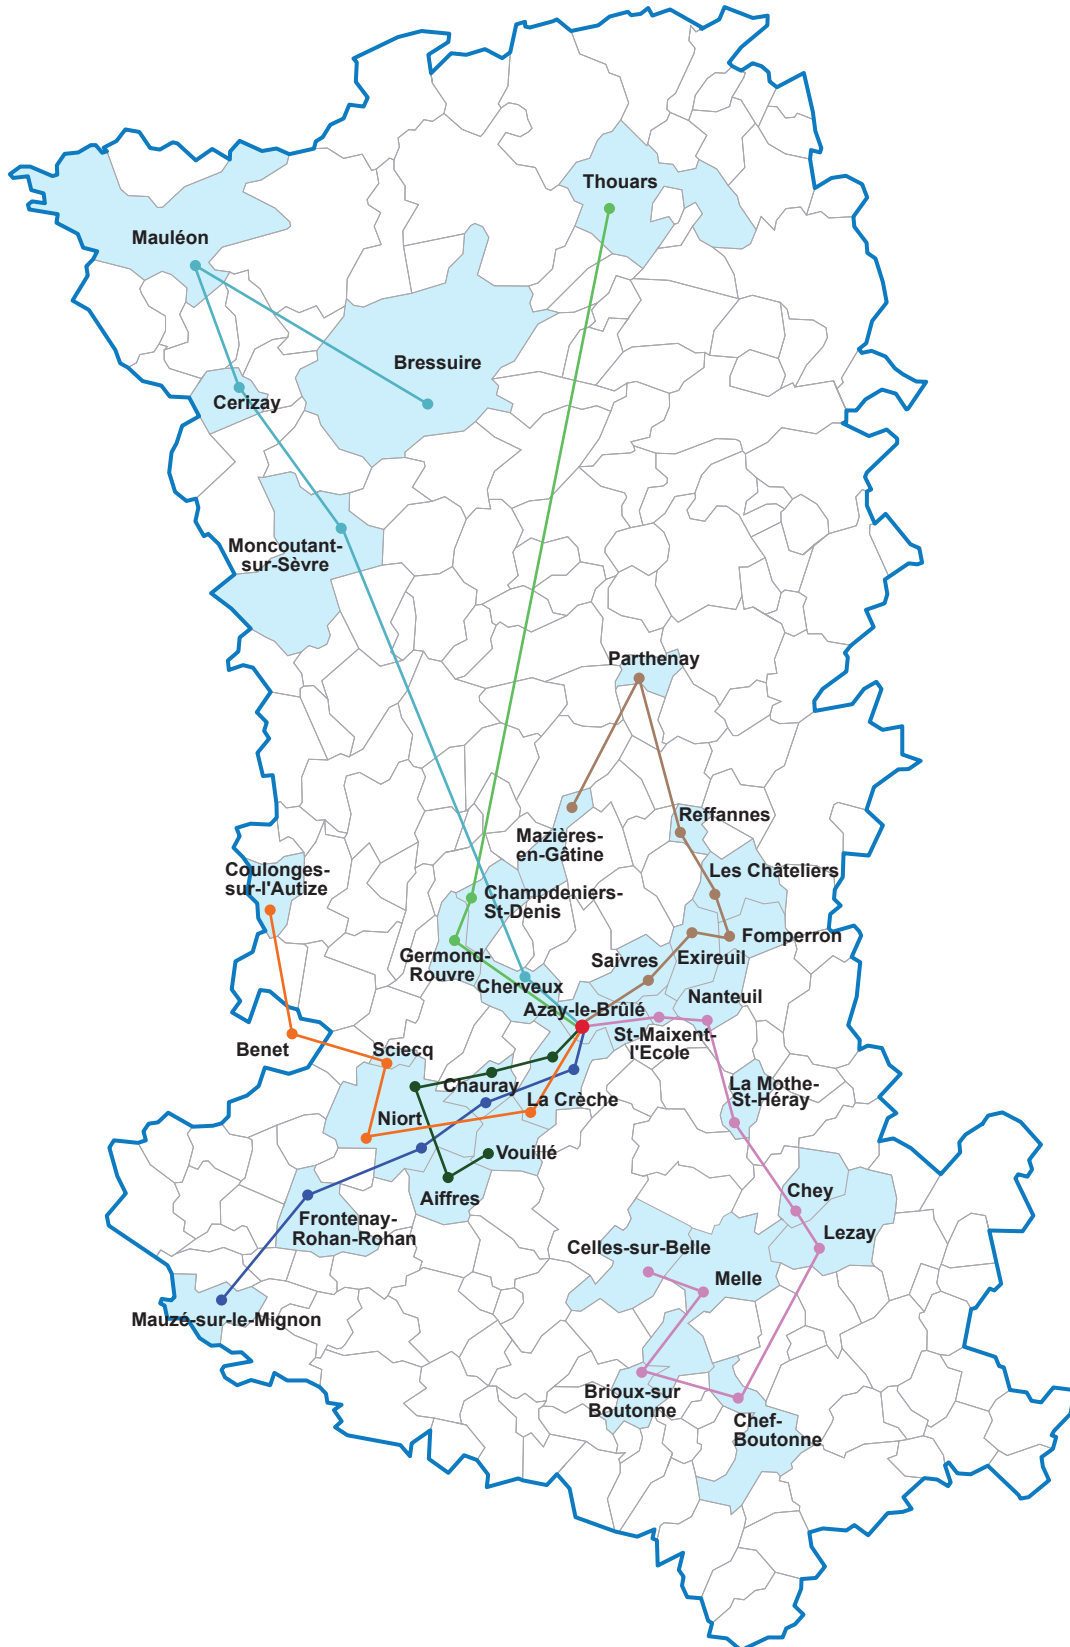

CIRCUITS VENDREDI SOIR

Circuit Benet : La Crèche (3 arrêts), Niort (2 arrêts), Sciecq, Benet, Conlonges sur l'Autize

Circuit Bressuire : Cherveux, Moncutant, Cerizay, Mauléon, Bressuire

Circuit Chef Boutonne : St-Maixent-L'Ecole (3 arrêts), Nanteuil, La Mothe St Heray (2 arrêts), Chey, Lezay, Chef Boutonne, Brioux-sur-Boutonne, Melle, Celles sur Belle

Circuit Grand Niort : La Crèche, Chauray (3 arrêts), Niort (2 arrêts), Aiffres, Vouillé

Circuit Mauzé : La Crèche, Chauray, Niort (4 arrêts), Fontenay Rohan-Rohan, Mauzé

Circuit Parthenay : Exireuil (3 arrêts), Saivres, Fomperron, Les Chateliers, Reffannes, Parthenay, Mazieres en Gatine

Circuit Thouars : Germond-Rouvre, Champdeniers St Denis, Thouars